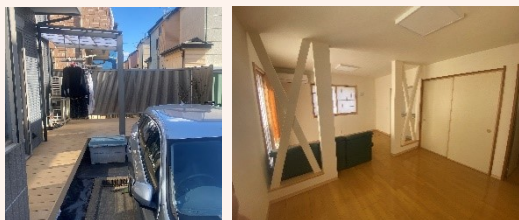

① 一人暮らしの親を迎え入れる

ご高齢のお母さまと一緒に暮らしたいということで、増築することを決めたWさん。玄関脇のスペースにお母さまのためのお部屋を作りました。増築した部屋の上にはベランダも作り、屋根や外壁塗装もあわせてのリフォームとなりました。

◀元々は和室だった部屋を増築して洋室に変え、ミニキッチンも設置。1階には広いウッドデッキを作り、日光浴を楽しんだり、洗濯物を干したりするのにとても便利。

② 夫婦二人で暮らす

子供の独立によって、使わない部屋が出てきたり、物が減ったりで、夫婦それぞれに自分の部屋を持つことができるようになります。都内から元々所有していたマンションに戻られるということで、大がかりなリフォームをされたNさん。2人で過ごす時間が多いからこそ、プライベートな時間も大切にしたいと、和室は奥様、洋室はご主人のお部屋にしました。

◀奥がご主人、手前が奥様の部屋。収納もあり、十分な広さを確保。

③ バリアフリー