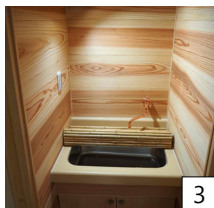

家族の歴史を受け継ぐ家

昨年より工事を進めてまいりました「古民家再構築プロジェクト」が遂に完成！旧家の思い出深い古材や、骨董家具を配した室内は、新しいものだけでは作り出すことのできない深みと味わい、そしてなんともいえない心地よさを感じます。

古材を活かすため、たくさんの創意工夫を凝らしました。重厚な蔵戸は意匠壁として活用、伝統工芸の組子は引き戸にリメイク。そして、家の中心には旧家を支えた樺の大黒柱が再利用され、再び家族を見守ります。最新設備を取り入れた水廻りに、ご夫婦の趣味やこだわりも考慮した間取りで、新旧の良さが調和した住まいとなりました。

先代から愛された家具や建材が、新しい場所で新しい思い出を刻み、時代を超えて受け継がれていく。これからも、そんな家づくりのお手伝いができたら嬉しい限りです。

2

3

4

5

1

- ① 旧家屋の歴史を色濃く引き継いだ三間続きの和室。
- ② ③ 茶会のための電気炉と水屋も備えられている。
- ④ 蔵戸は廊下の壁に埋め込みインテリアとして再利用。
- ⑤ 旧母屋を支えていた立派な樺の柱も健在。
- ⑥ 昔の職人たちの技が光る組子は加工して一枚の戸に。

6