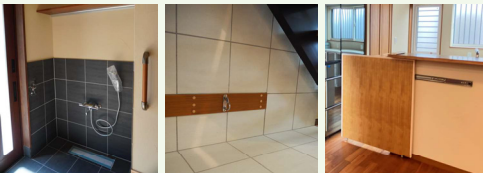

愛犬も安心・快適に

愛犬のための設備も充実。玄関には足洗い場（左）、階段下にはリードフック（中央）、キッチン入り口にはロック式のスライドドア（右）などを設置。