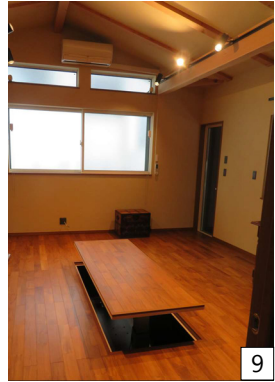

8

9

⑦ リビングに置かれた臼はテーブルとして使用予定。

⑧ オープン階段には、アイアンの手摺を設置。

⑨ 電動で昇降する掘りごたつ式テーブル。

⑩ 間接照明が意匠壁を優しく照らす。

⑪ 埋め込みの収納棚にはお酒のボトルをディスプレイ。

白を基調とした水廻り

先進機能満載のバスルーム。調光式照明でリラックス効果も。

十分な収納力を確保しつつもすっきりとした印象の洗面室。

タイル貼りのキッチン、奥様のこだわり。収納スペースもしっかり確保。

愛犬も安心・快適に

愛犬のための設備も充実。玄関には足洗い場（左）、階段下にはリードフック（中央）、キッチン入り口にはロック式のスライドドア（右）などを設置。

お住まいの事で困っていること、不便を感じていることなどありましたら、お気軽にご相談ください。